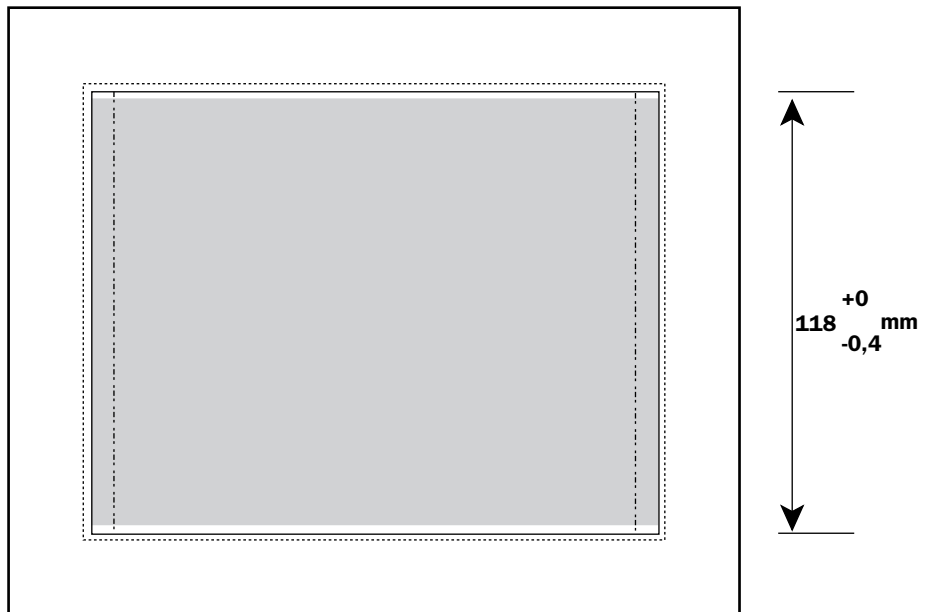

BOOKLET + INLAYCARD

Album CD in Jewel box

Inlaycard

 Max. te bedrukken gebied

 Afmeting.

 Vouwlijn.

 Overvul drukbeeld rondom 3 mm.

Alle maten in mm.