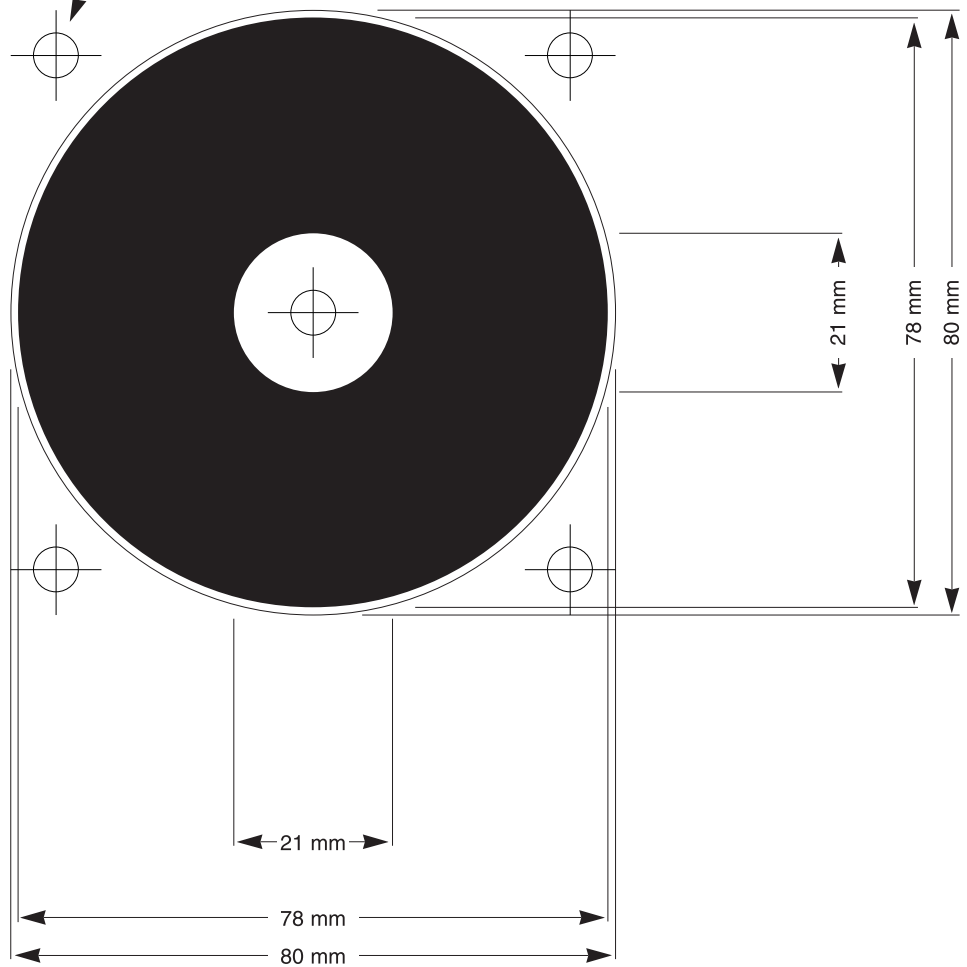

# 8 cm CD / CD Rom

---

Paskruis / Registration Marks

**Afmetingen Picture Disc:** Ø 80 mm  
**Data storage ring:** Ø 77 mm  
**Bedrukbaar gedeelte:** Ø 78 mm  
(gebruik geen overlap)  
**Middencirkel:** Ø 21 mm (niet bedrukken)

**Dimensions Picture Disc:** Ø 80 mm  
**Data storage ring:** Ø 77 mm  
**Printable area:** Ø 78 mm  
(do not print any overfill)  
**Innercircle:** Ø 21 mm (do not print)