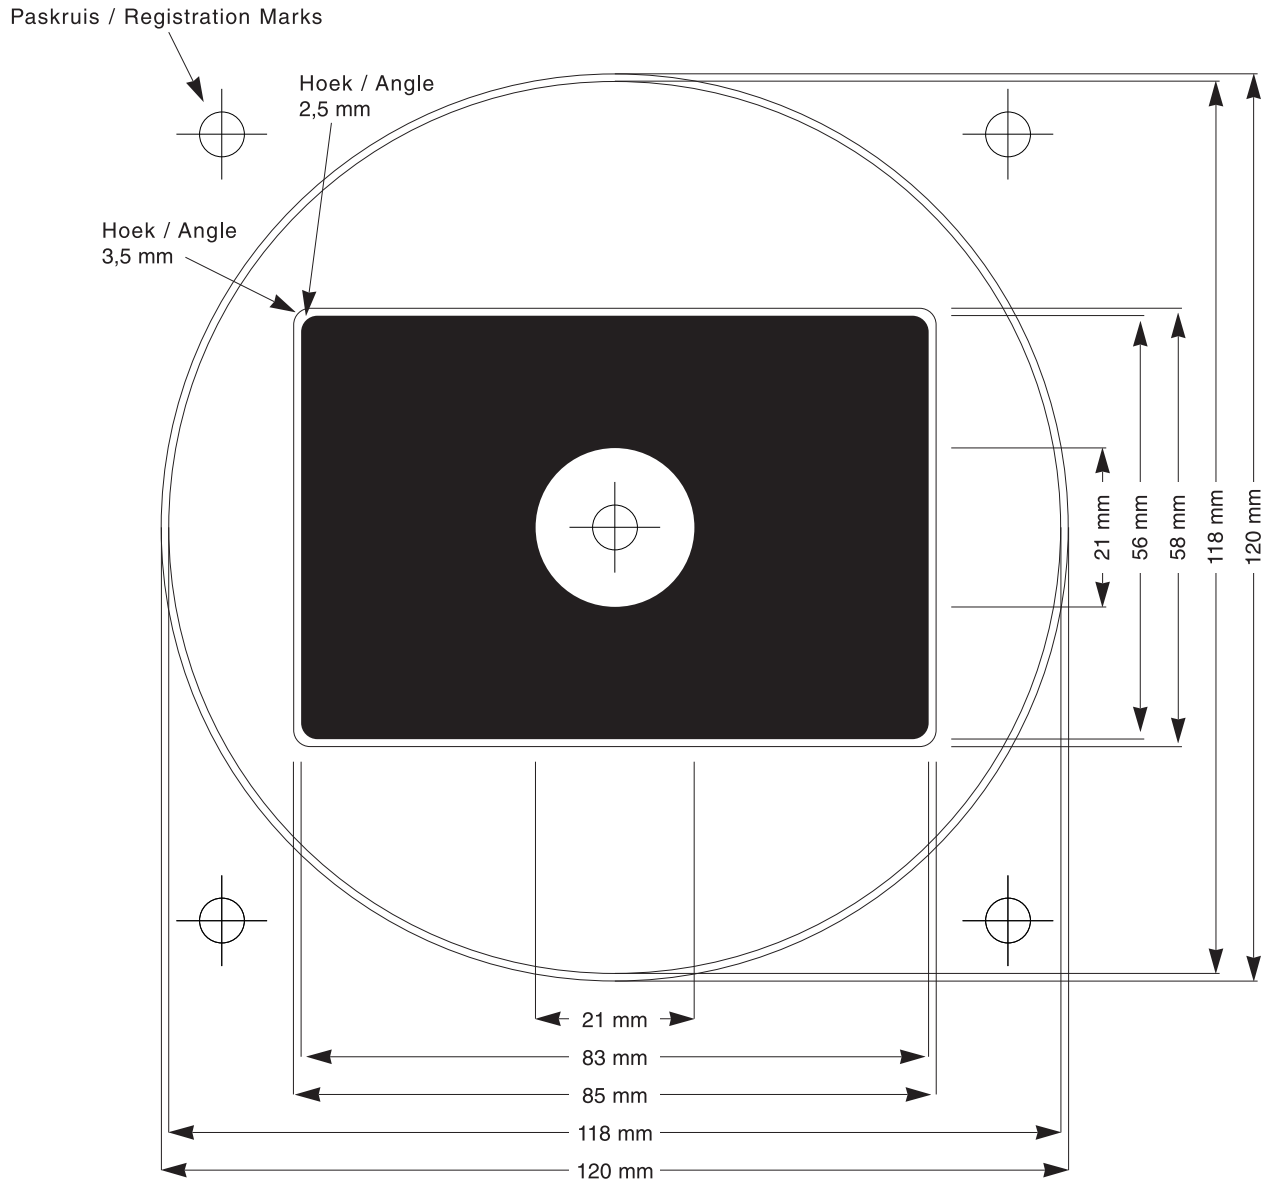

30 MB Business Card Digital

MOULDED (Rechthoekig / Rectangular)

Afmetingen Business Card: 85 mm x 58 mm

Data storage ring: Ø 56 mm

Bedrukbaar gedeelte: 83 mm x 58 mm
(gebruik geen overlap)

Middencirkel: Ø 21 mm (niet bedrukken)

Dimensions Business Card: 85 mm x 58 mm

Data storage ring: Ø 56 mm

Printable area: 83 mm x 58 mm
(do not print any overfill)

Innercircle: Ø 21 mm (do not print)